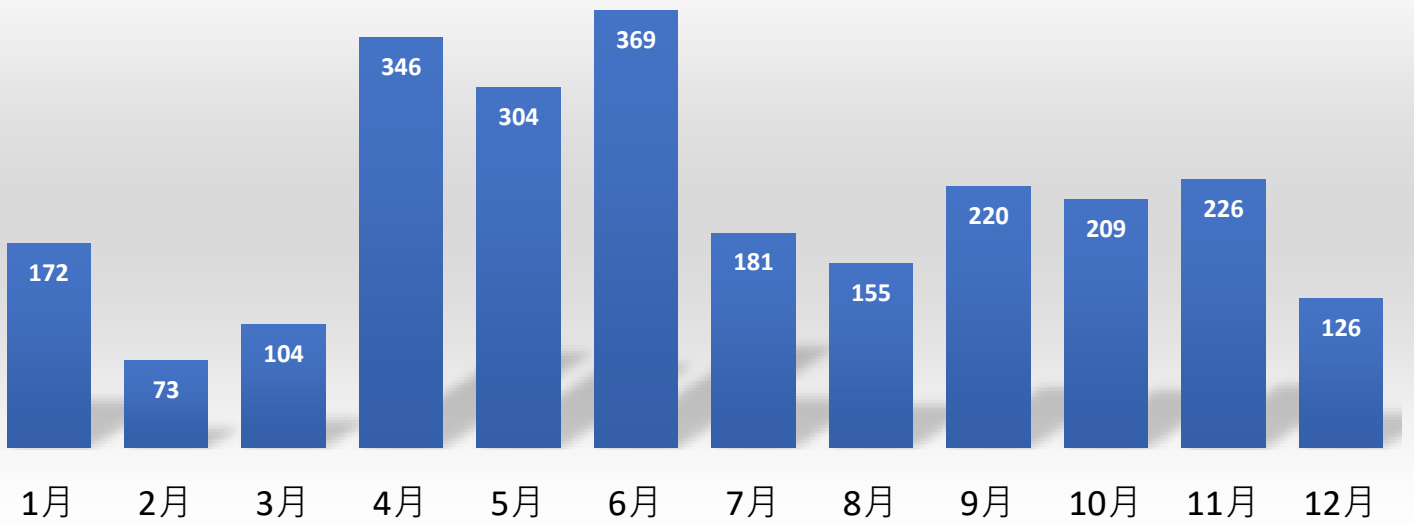

## 年度別 9月1日の会員数

平成15 平成16 平成17 平成18 平成19 平成20 平成21 平成22 平成23 平成24 平成25 平成26 平成27 平成28 平成29 平成30 令和01

## 年度別入会者数

平成15 平成16 平成17 平成18 平成19 平成20 平成21 平成22 平成23 平成24 平成25 平成26 平成27 平成28 平成29 平成30 令和01

## 今までの月別入会者数（16年間）