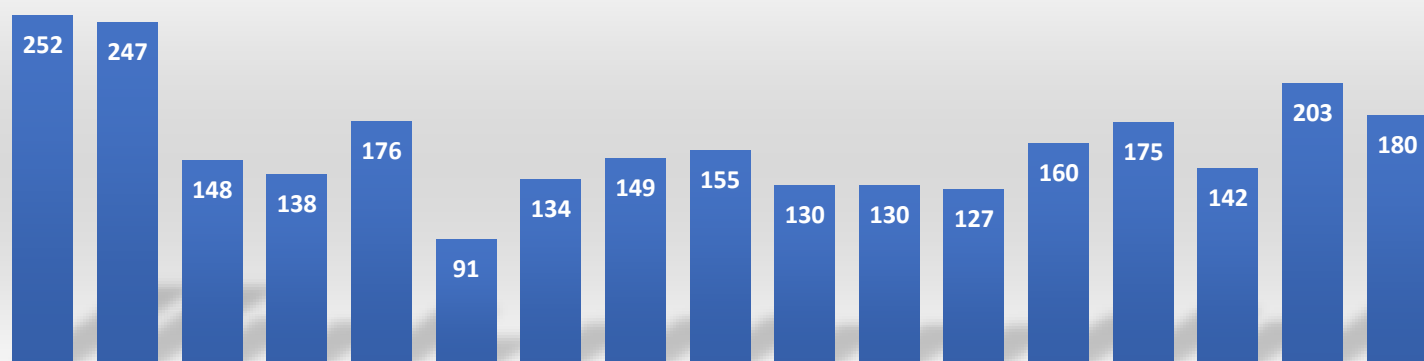

## 年度別 9月1日の会員数

平成15 平成16 平成17 平成18 平成19 平成20 平成21 平成22 平成23 平成24 平成25 平成26 平成27 平成28 平成29 平成30 令和01

## 年度別入会者数

平成15 平成16 平成17 平成18 平成19 平成20 平成21 平成22 平成23 平成24 平成25 平成26 平成27 平成28 平成29 平成30 令和01

## 今までの月別入会者数（16年間）

## 今までの月別退会者数（16年間）