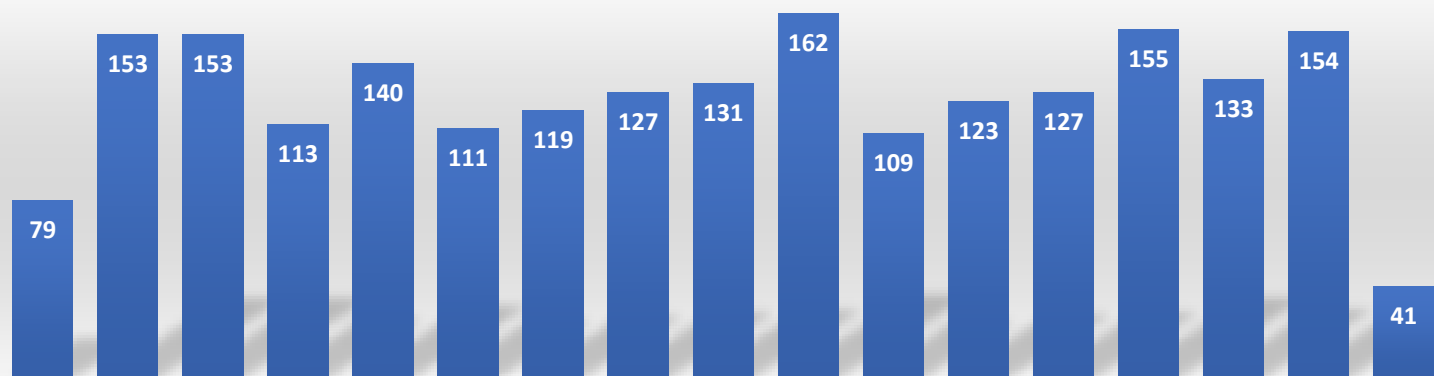

年度別退会者数

平成15 平成16 平成17 平成18 平成19 平成20 平成21 平成22 平成23 平成24 平成25 平成26 平成27 平成28 平成29 平成30 令和01