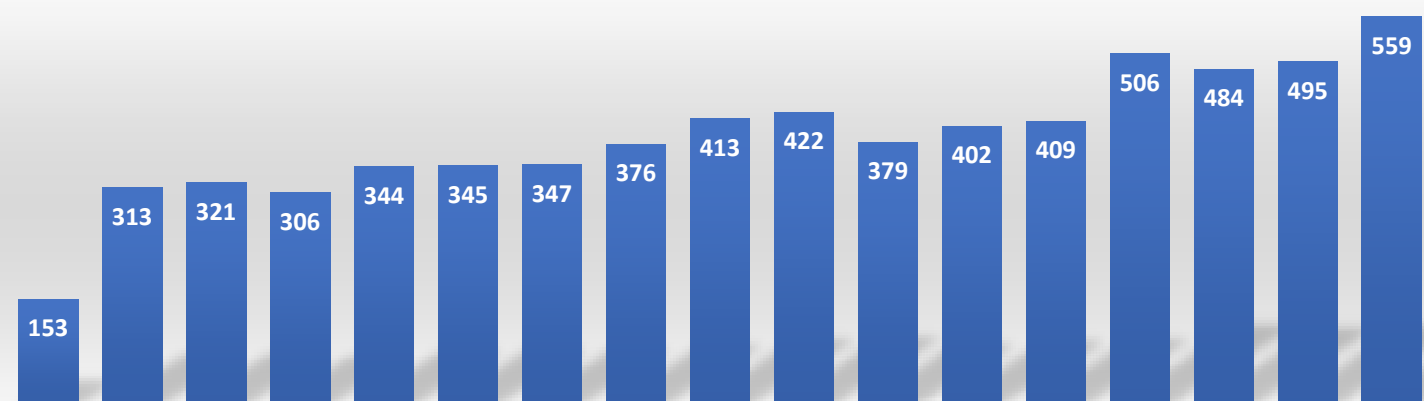

## 年度別 9月1日の会員数

平成15 平成16 平成17 平成18 平成19 平成20 平成21 平成22 平成23 平成24 平成25 平成26 平成27 平成28 平成29 平成30 令和01

## 年度別入会者数

平成15 平成16 平成17 平成18 平成19 平成20 平成21 平成22 平成23 平成24 平成25 平成26 平成27 平成28 平成29 平成30 令和01

## 今までの月別入会者数（16年間）

## 今までの月別退会者数（16年間）