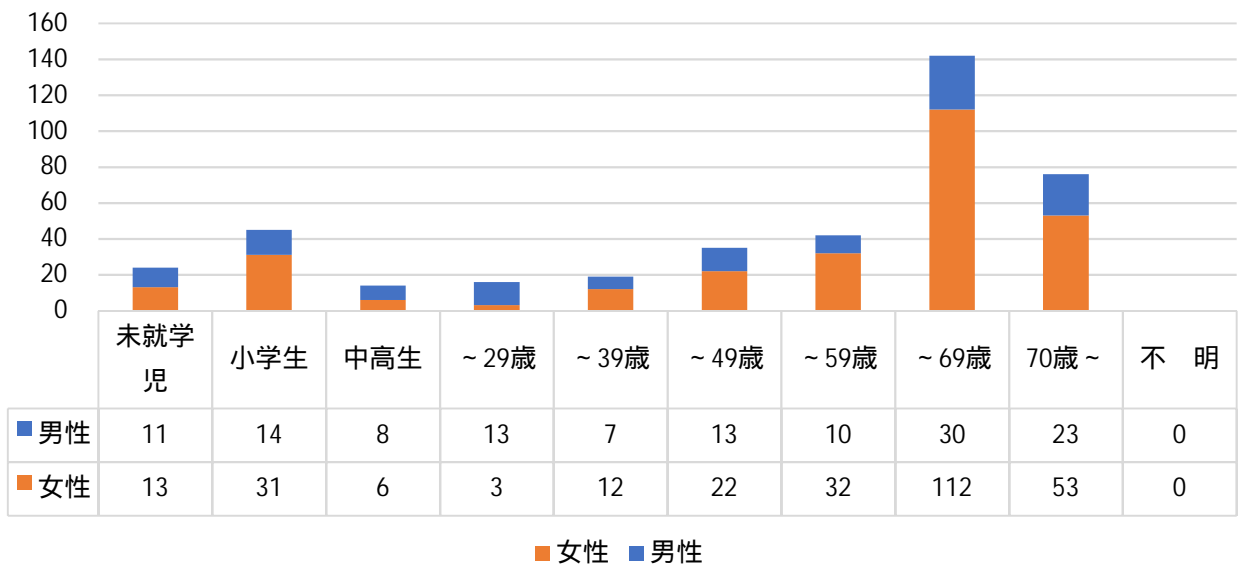

年代別会員数棒グラフ

平成15年9月1日現在

平成19年9月1日現在

平成23年9月1日現在

平成27年9月1日現在

令和元年9月1日現在