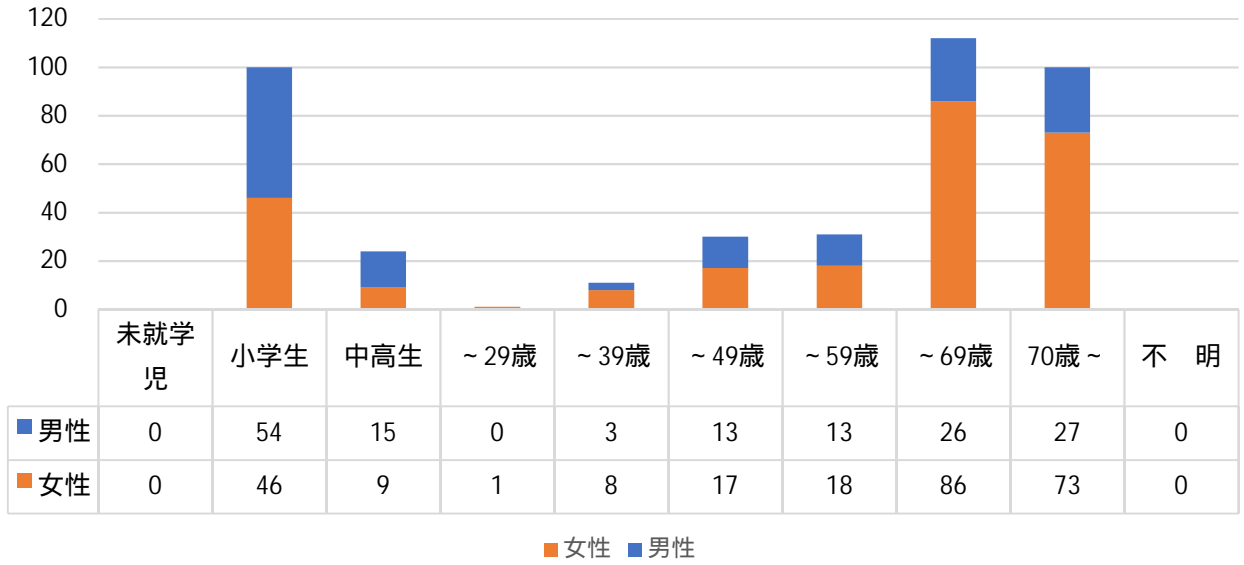

年代別会員数棒グラフ

平成15年9月1日現在

平成19年9月1日現在

平成23年9月1日現在

平成27年9月1日現在

令和元年9月1日現在