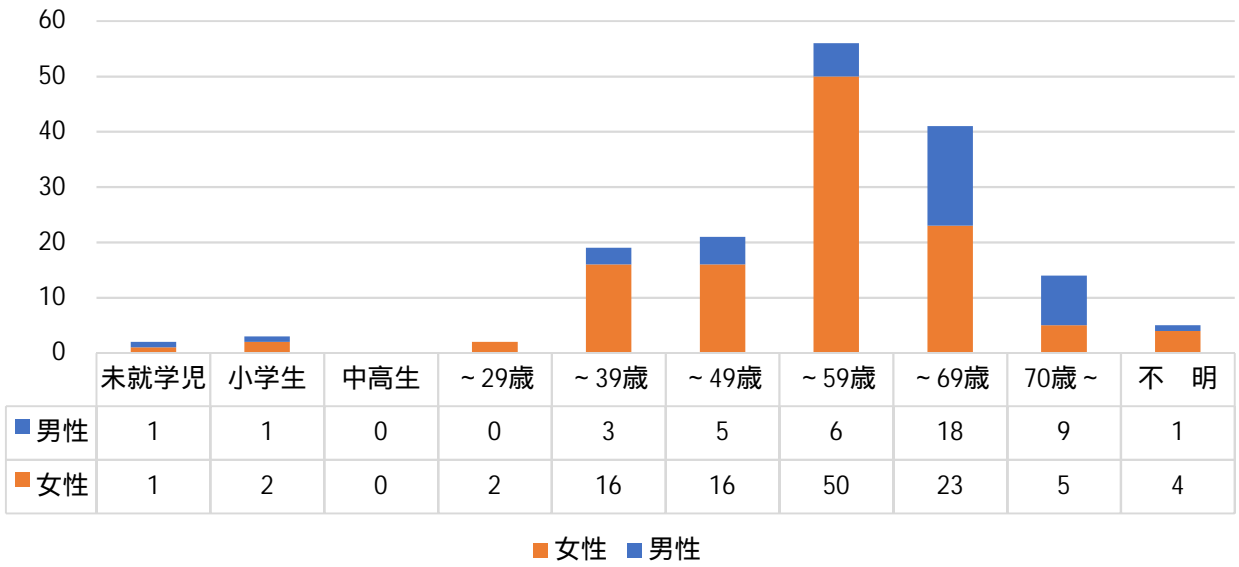

年代別会員数棒グラフ

平成15年9月1日現在

平成19年9月1日現在

平成23年9月1日現在

平成27年9月1日現在

令和元年9月1日現在