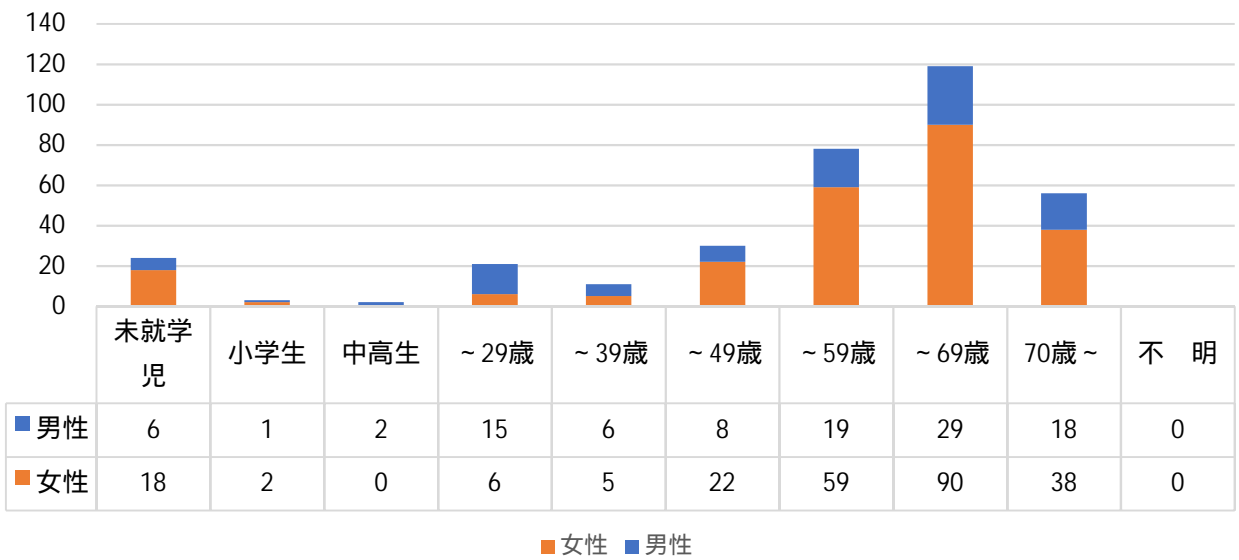

年代別会員数棒グラフ

平成15年9月1日現在

平成19年9月1日現在

平成23年9月1日現在

平成27年9月1日現在

令和元年9月1日現在